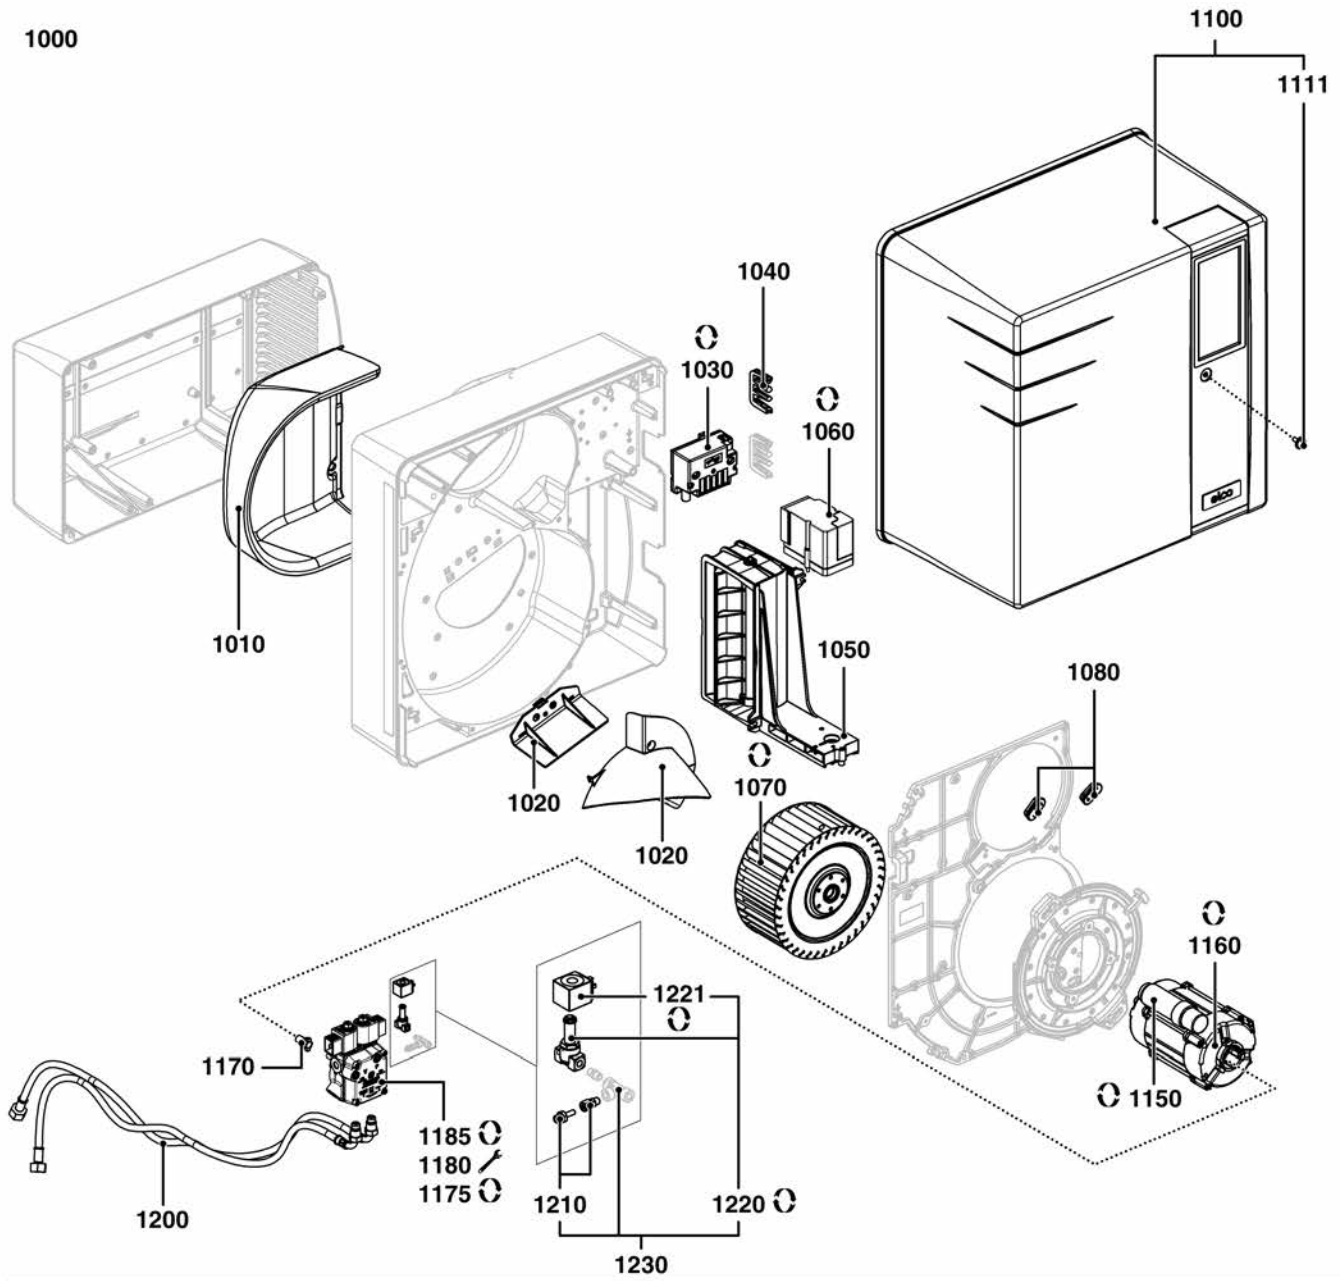

SPARE PARTS EXPLODED VIEW OIL BURNER

Model

CB-VL4DP

R8220078-02 - 27/05/2016

CB-VL4DP

Oil burner

1	3833972	BB-VL4.460 DP	02-2011	-
2	3833973	BB-VL4.610 DP	03-2011	-
3	3833081	CH-O0521 - T1/KN	07-2009	-
4	3833175	CH-O0521 - T2/KL	01-2010	-
5	3832013	CH-O0522 - T1/KN	06-2008	-
6	3833174	CH-O0522 - T2/KL	01-2010	-
Col	Reference	Model type	Begin	End

1000