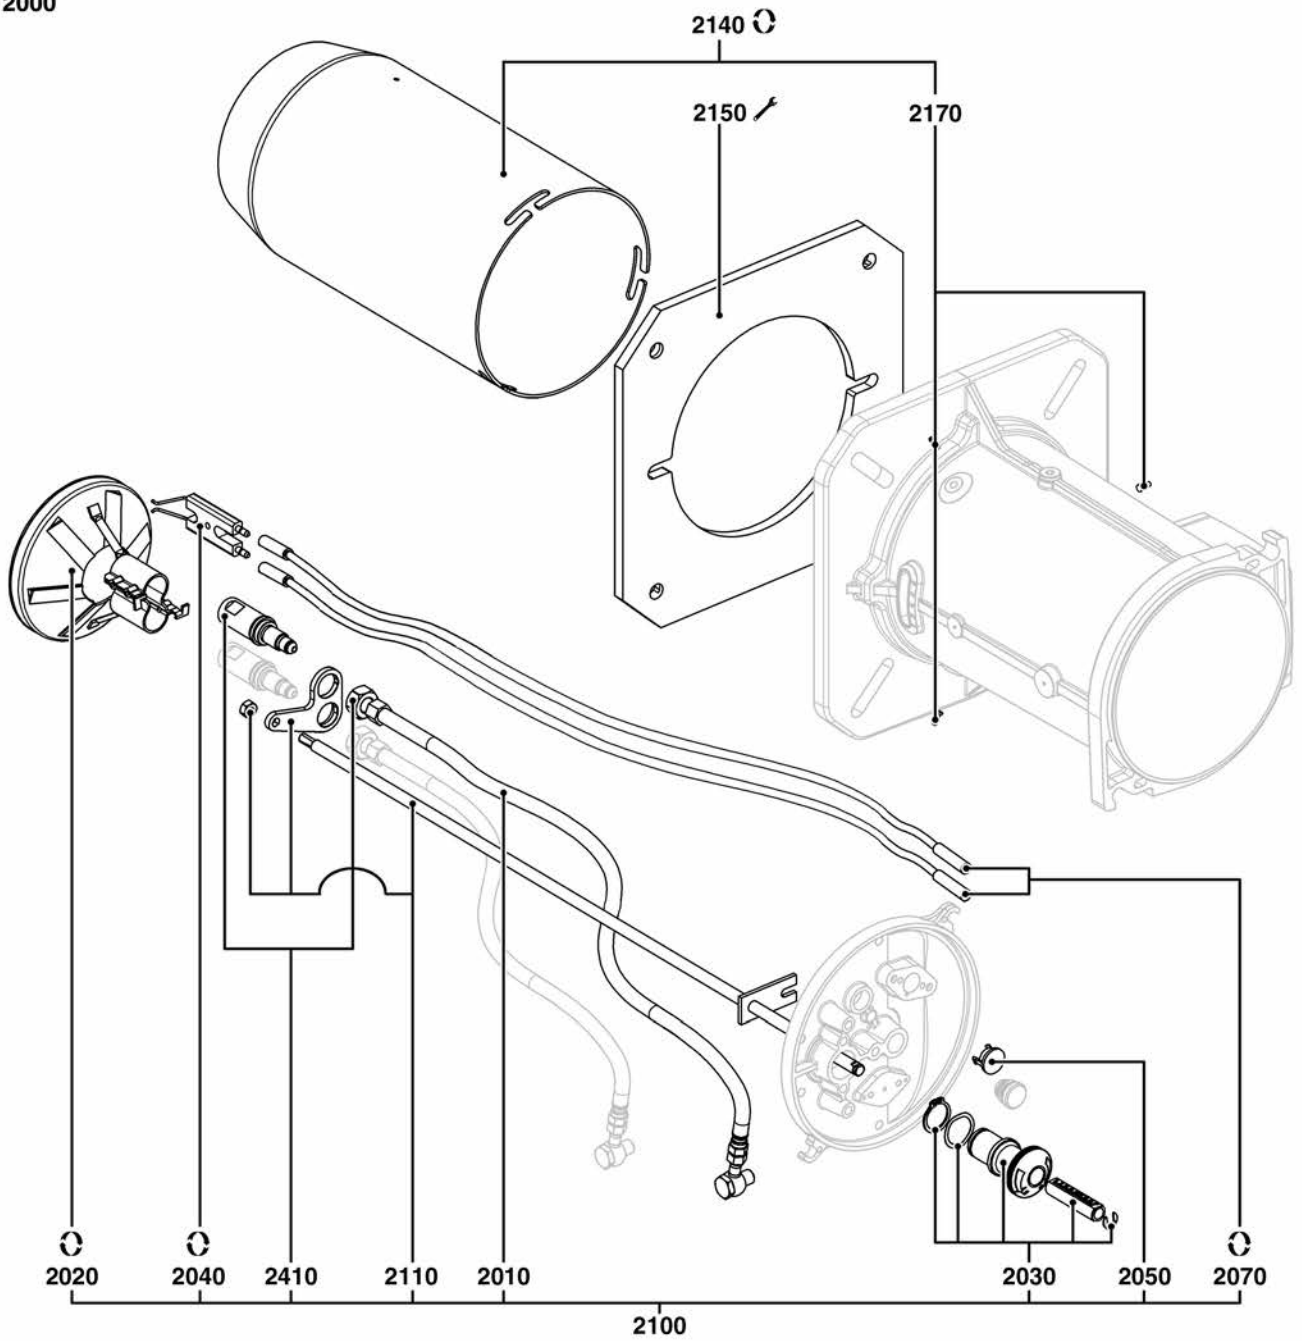

2000

5000

CB-VL4DP

Oil burner